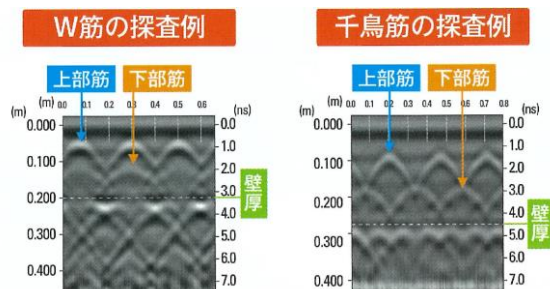

主な特長

高深度と高分解能を両立しており、従来よりも細かく、深く探査が可能になりました。

より深くまで探査可能

従来機の探査深度は50cmであったものが、60cmまで探査可能です。

調査状況

より細かく探査可能

W筋、千鳥筋も鮮明になり、多重反射を大幅に低減します。

鉄筋間を通過した反射波を受信し、壁厚を測定

■ 床版厚さ測定

商品仕様

製品		オプション		
外径寸法	W157×D236×H184mm	キューブアンテナ	外径寸法	W96×D96×H83mm
重量	1.8kg(バッテリー込み)		重量	300g(アンテナのみ)
探査可能深度	0.6m		探査可能深度	0.6m
中心周波数	2700MHz		中心周波数	2300MHz
測定レジン	10・20・30・40・50・60cm		測定レジン	10・20・30・40・50・60cm
表示装置	6.5インチ 解像度1024×768		探査位置	壁際約4cmまで探査可能
電源	専用バッテリー		ユニット 電線管判別	探査目標物
バッテリー	約2.5時間/個(LED低照度)	探査可能深度		25cm
付属品	専用バッテリー、専用充電器 エクステンションポール			